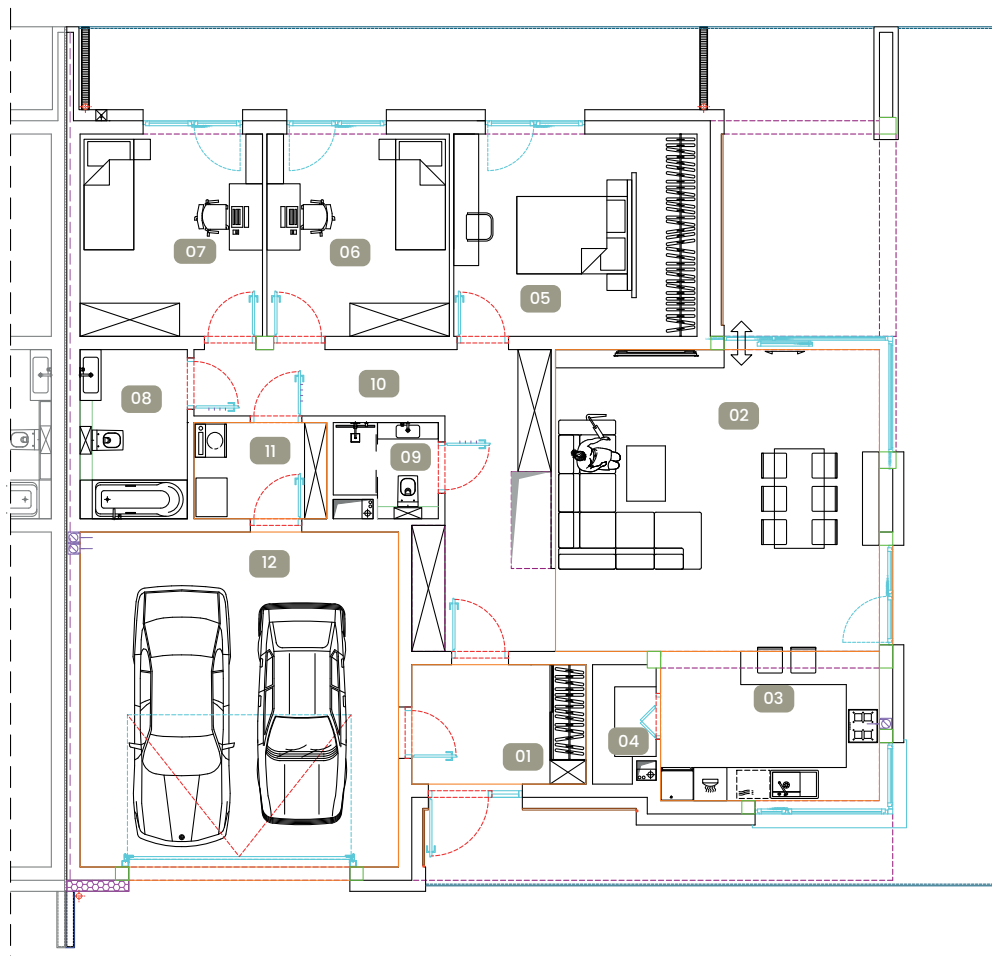

POLANA KOMFORTU

TWÓJ WYMARZONY DOM Z OGRODEM

DOM A2

01 Wiatrołap	6,80 m ²
02 Salon z jadalnią	31,99 m ²
03 Aneks kuchenny	10,69 m ²
04 Spizarnia	2,30 m ²
05 Sypialnia z garderobą	16,10 m ²
06 Sypialnia	12,08 m ²
07 Sypialnia	12,08 m ²
08 Łazienka	5,94 m ²
09 Łazienka	2,96 m ²
10 Hol	17,41 m ²
11 Pom. techniczne/pralnia	4,18 m ²
12 Garaż	34,91 m ²

760 m²
Powierzchnia działki

157,45 m²
Powierzchnia działki