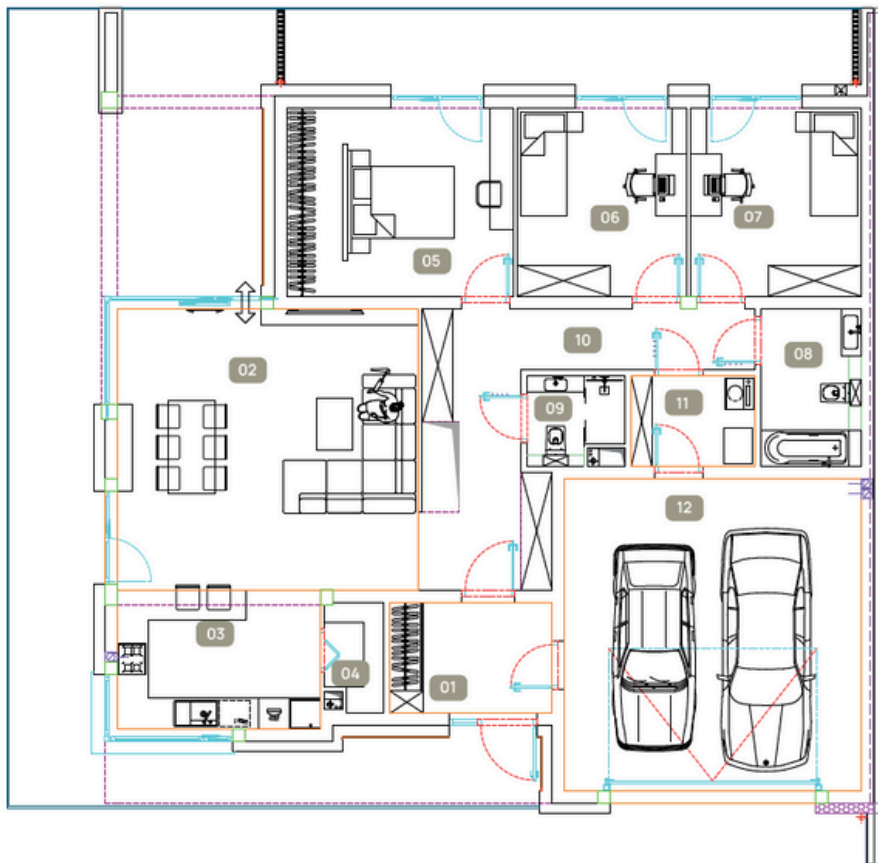

POLANA KOMFORTU

DOM A3

01 Wiatrołap	6,80 m ²
02 Salon z jadalnią	31,99 m ²
03 Aneks kuchenny	10,69 m ²
04 Spiżarnia	2,30 m ²
05 Sypialnia z garderobą	16,10 m ²
06 Sypialnia	12,08 m ²
07 Sypialnia	12,08 m ²
08 Łazienka	5,94 m ²
09 Łazienka	2,96 m ²
10 Hol	17,41 m ²
11 Pom. techniczne/pralnia	4,18 m ²
12 Garaż	34,91 m ²

SUMA POWIERZCHNI 157,45 m²

657 m²
Powierzchnia działki

157,45 m²
powierzchnia domu

3

1

2

1