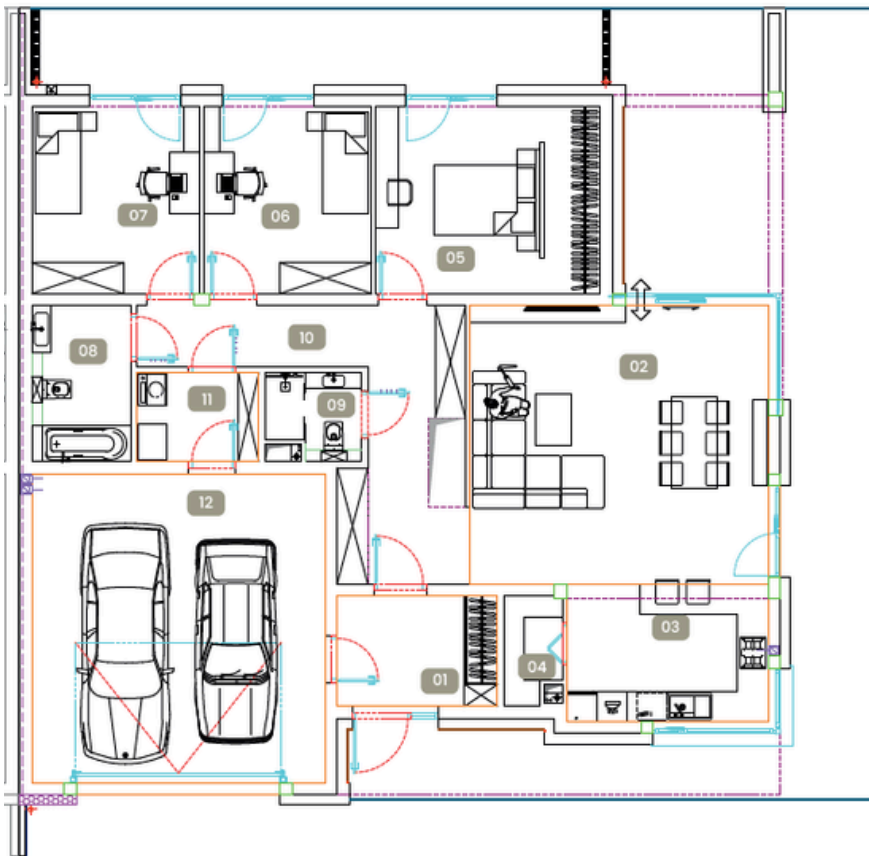

POLANA KOMFORTU

DOM A4

01 Wiatrołap	6,80 m ²
02 Salon z jadalnią	31,99 m ²
03 Aneks kuchenny	10,69 m ²
04 Spiżarnia	2,30 m ²
05 Sypialnia z garderobą	16,10 m ²
06 Sypialnia	12,08 m ²
07 Sypialnia	12,08 m ²
08 Łazienka	5,94 m ²
09 Łazienka	2,96 m ²
10 Hol	17,41 m ²
11 Pom. techniczne/pralnia	4,18 m ²
12 Garaż	34,91 m ²

SUMA POWIERZCHNI 157,45 m²

720 m²
Powierzchnia działki

157,45 m²
powierzchnia domu

3

1

2

1