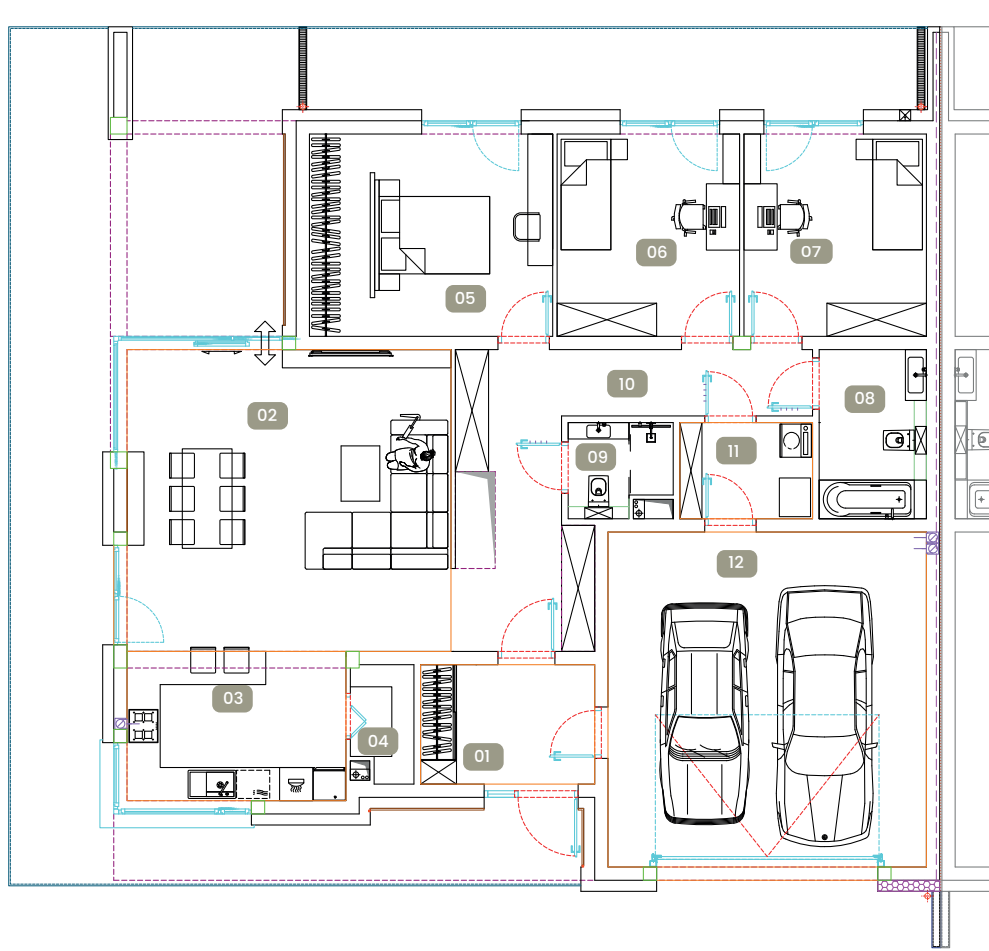

POLANA KOMFORTU

TWÓJ WYMARZONY DOM Z OGRODEM

DOM A1

01 Wiatrołap	6,80 m ²
02 Salon z jadalnią	31,99 m ²
03 Aneks kuchenny	10,69 m ²
04 Spizarnia	2,30 m ²
05 Sypialnia z garderobą	16,10 m ²
06 Sypialnia	12,08 m ²
07 Sypialnia	12,08 m ²
08 Łazienka	5,94 m ²
09 Łazienka	2,96 m ²
10 Hol	17,41 m ²
11 Pom. techniczne/pralnia	4,18 m ²
12 Garaż	34,91 m ²

713 m²
Powierzchnia działki

157,45 m²
Powierzchnia działki